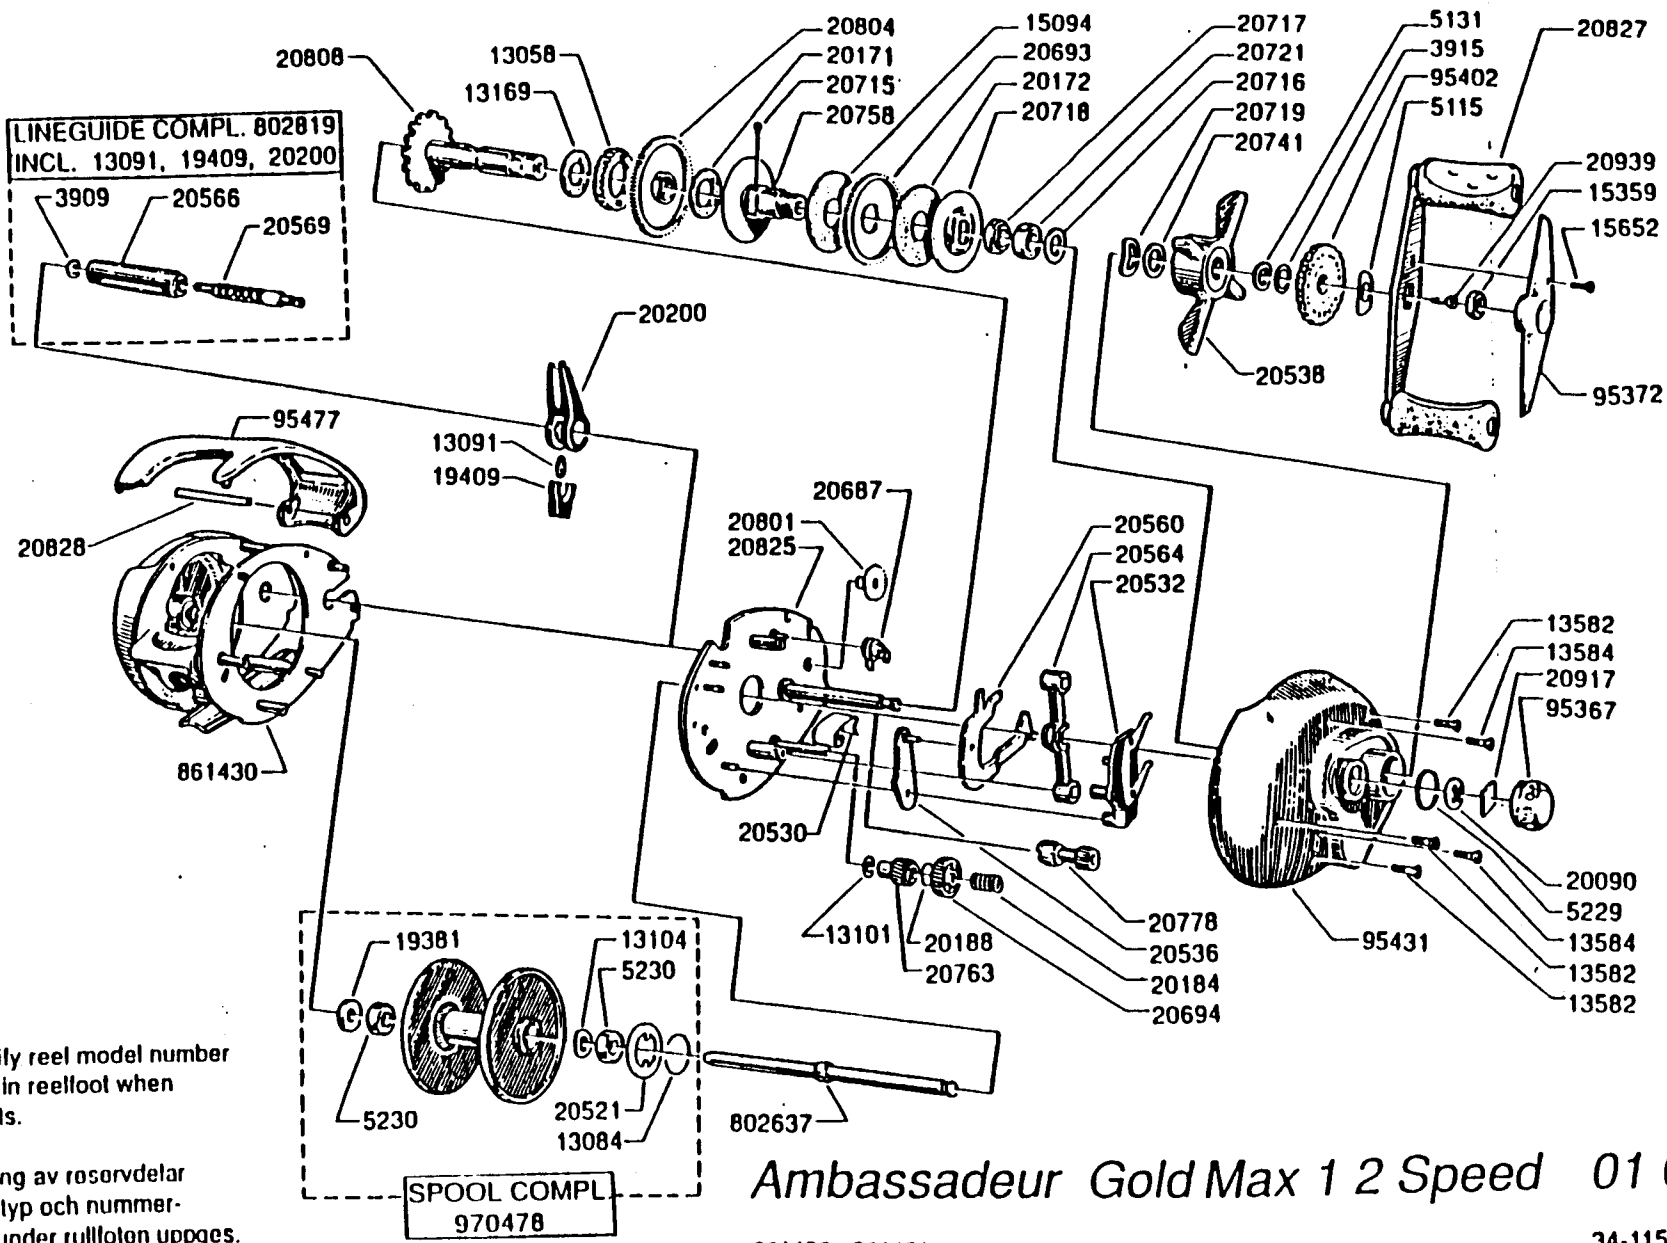

LINEGUIDE COMPL. 802819
INCL. 13091, 19409, 20200

Please specify reel model number and number in reelfoot when ordering parts.

Vid beställning av resorvdelar bör alltid rulltyp och nummerbeteckning under rullfoten uppges.

SPOOL COMPL
970478

Ambassadeur Gold Max 1 2 Speed 01 01

901430 - 901481

34-11519-0