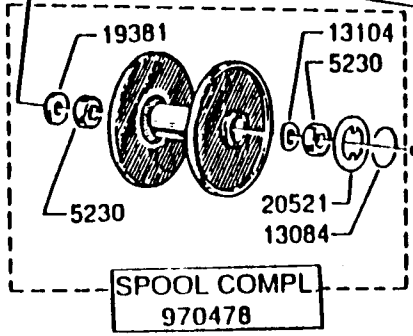

LINEGUIDE COMPL. 802819
INCL. 13091, 19409, 20200

Please specify reel model number and number in reelfoot when ordering parts.

Vid beställning av resorvdelar bör alltid rulltyp och nummerbeteckning under rullfoten uppges.

SPOOL COMPL
970478

Ambassadeur Gold Max 1 2 Speed 01 01

901430 - 901481

34-11519-0